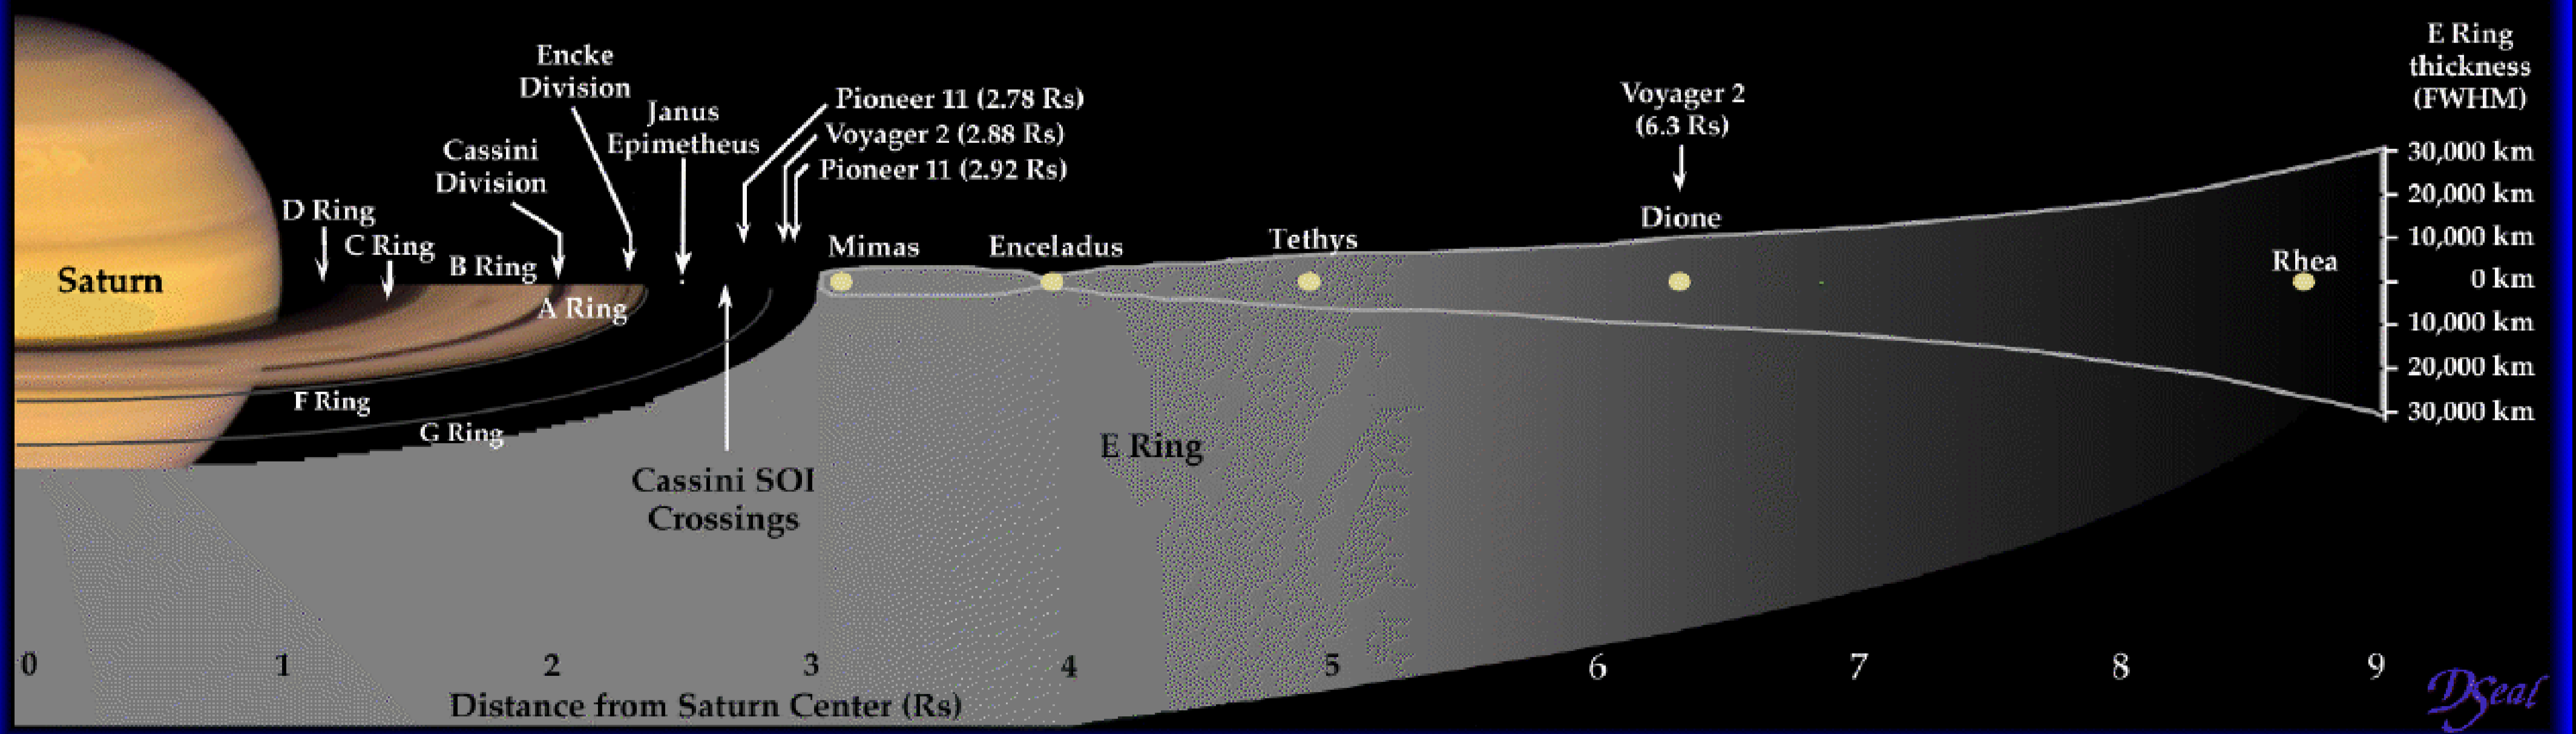

Saturn

- 6. planeet päikesest, kaugus sellest keskmiselt 9,5 astronoomilist ühikut
- Suuruselt 2. planeet meie päikesesüsteemis
- Viimaste andmete kohaselt on Saturnil üle 60 kuu, millest enamik on väga väikesed, alla 10km läbimõõduga
- Päikesesüsteemi kõige lapikum planeet

Saturn's Satellites and Ring Structure

All bodies are to scale except for Pan, Atlas, Telesto, Calypso, and Helene, whose sizes have been exaggerated by a factor of 5 to show rough topography.

Not shown:			
Pan	2.22 Rs	Titan	20.3 Rs
Atlas	2.28 Rs	Hyperion	24.6 Rs
Prometheus	2.31 Rs	Iapetus	59.1 Rs
Pandora	2.35 Rs	Phoebe	214.9 Rs

This graphic is available in color if required.