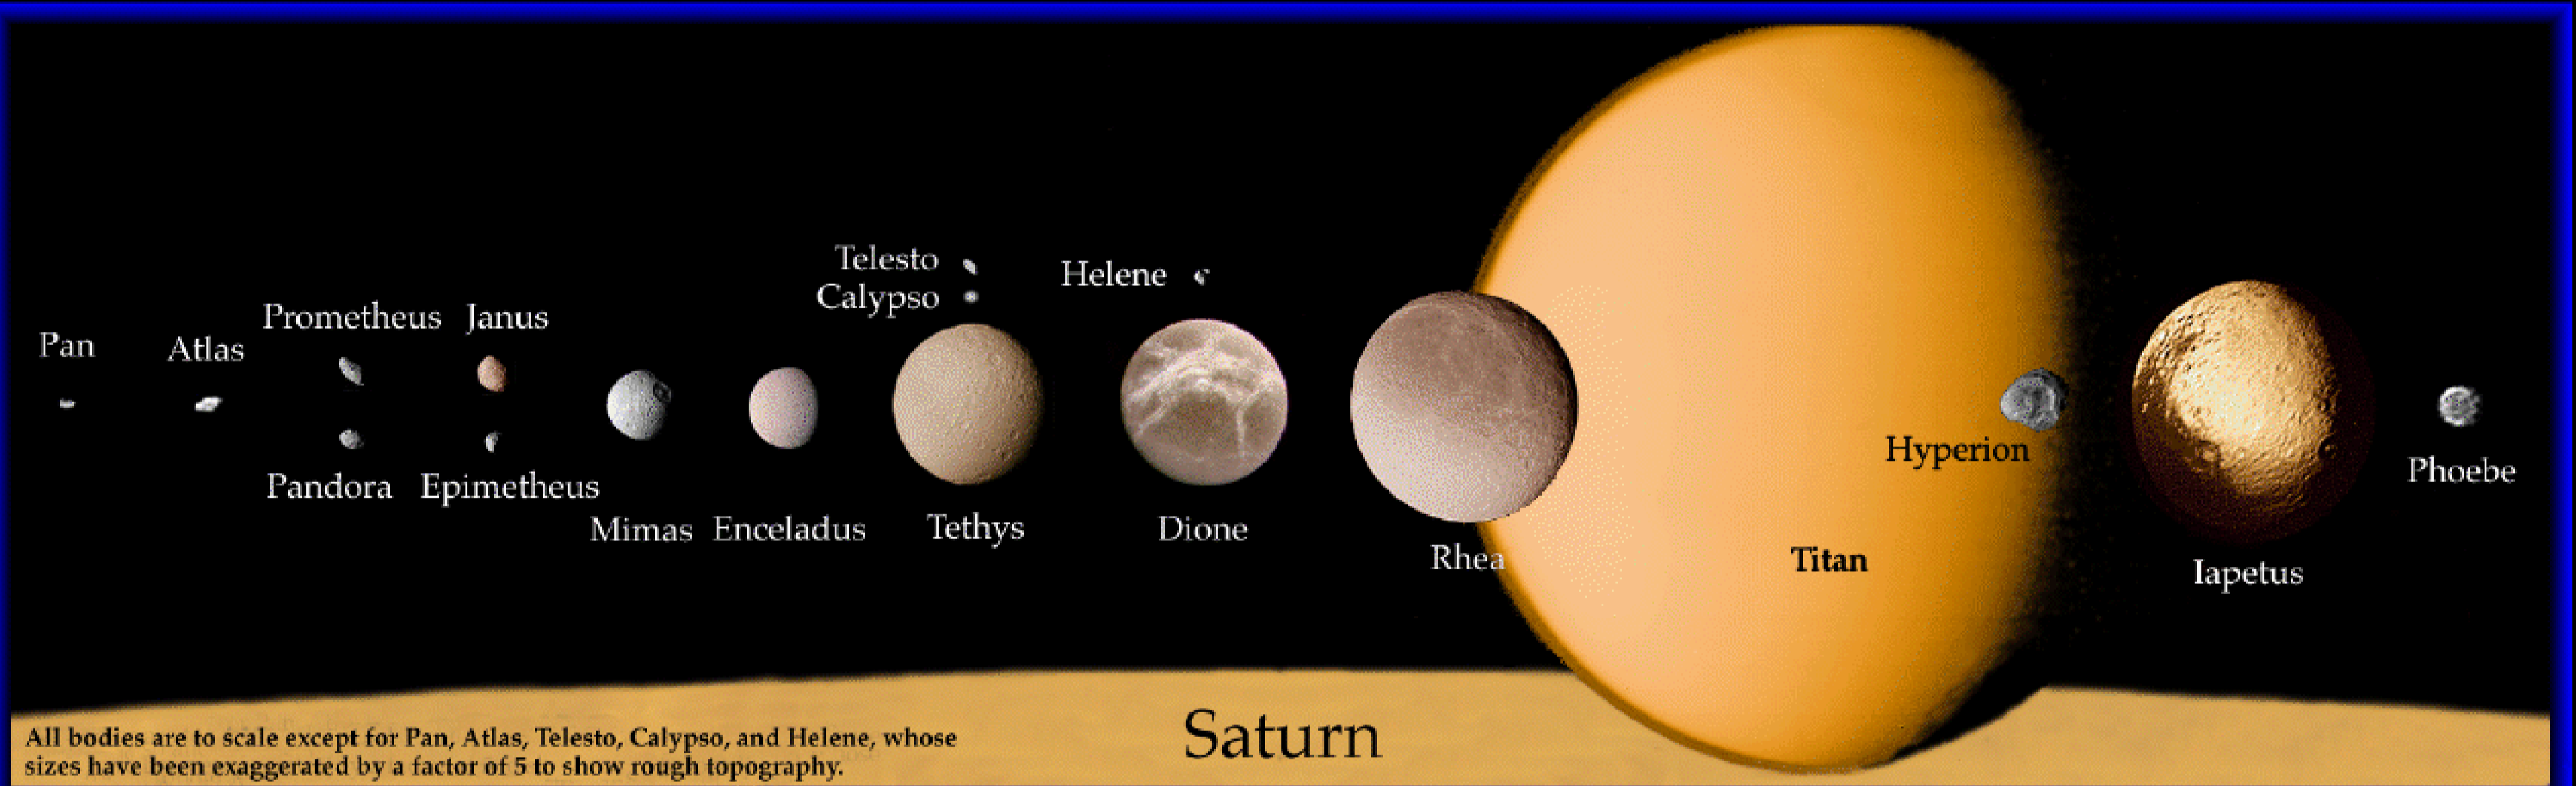

Saturn

- 6. planeet päikesest, kaugus sellest keskmiselt 9,5 astronoomilist ühikut
- Suuruselt 2. planeet meie päikesesüsteemis
- Viimaste andmete kohaselt on Saturnil üle 60 kuu, millest enamik on väga väikesed, alla 10km läbimõõduga
- Päikesesüsteemi kõige lapikum planeet

Saturn's Satellites and Ring Structure

All bodies are to scale except for Pan, Atlas, Telesto, Calypso, and Helene, whose sizes have been exaggerated by a factor of 5 to show rough topography.

Not shown:			
Pan	2.22 Rs	Titan	20.3 Rs
Atlas	2.28 Rs	Hyperion	24.6 Rs
Prometheus	2.31 Rs	Iapetus	59.1 Rs
Pandora	2.35 Rs	Phoebe	214.9 Rs

This graphic is available in color if required.