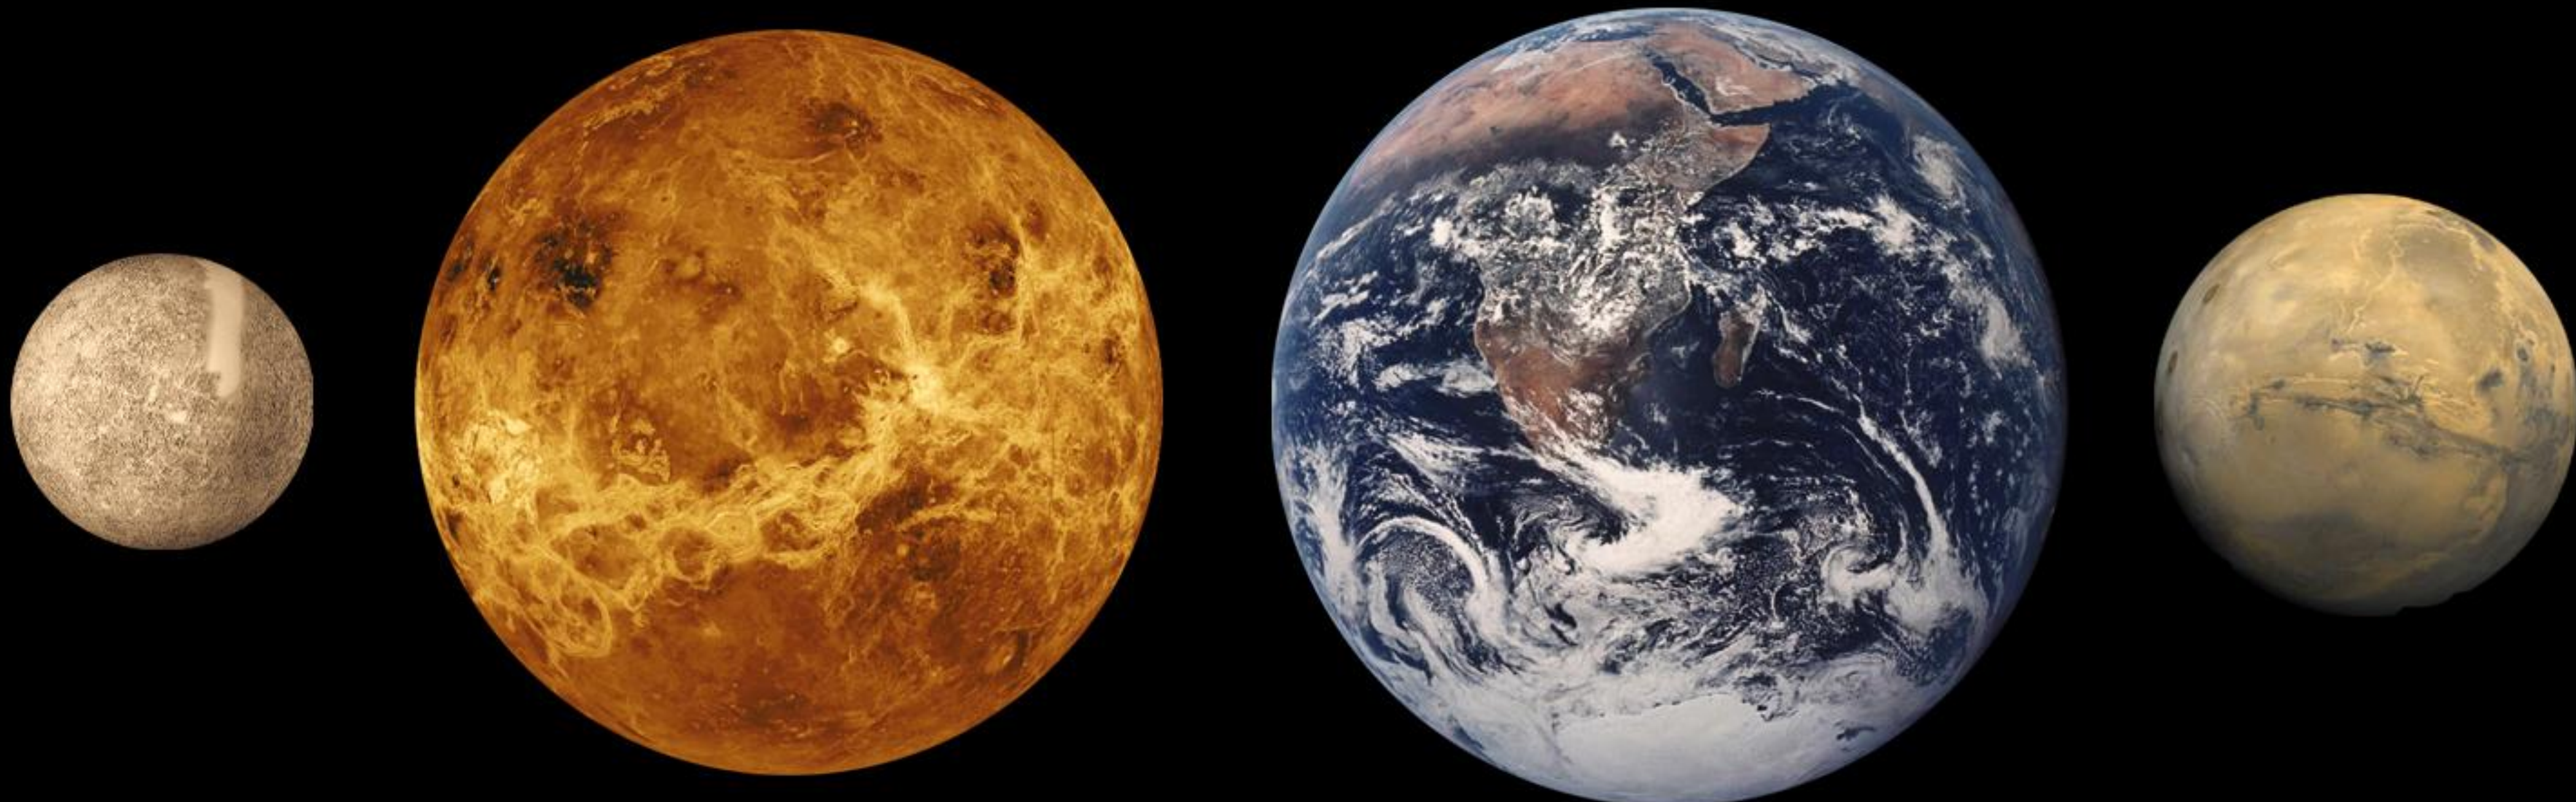

Veenus

Afeel (orbiidi kaugem punkt Päikesest)

108,942,109 km

Periheel (orbiidi Päikesele lähim punkt)

0.728 231 28 AU

107,476,259 km

Ekstsentrilisus

0.006 8

Orbitaalperiood

224.700 69 päeva

0.615 197 0 aastat

Sünoodiline periood

583.92 päeva

Keskmine orbitaalkiirus

35.02 km/s

Raadius

6,051.8 ± 1.0 km

Elliptilisus

0

Pindala

4.60 × 10⁸ km²

Ruumala

9.38 × 10¹¹ km³

Mass

4.868 5 × 10²⁴ kg

Keskmine tihedus

5.204 g/cm³

Sideeriline pöörlemisperiood

-243.018 5 päeva

Aksiaalkalle

177.3°

Pinnatemperatuur (keskmine)

Kelvin

735 K

Celsius

461.85 °C

Pinnarõhk

93 bar

Koostis

~96.5% süsihappegaas

~3.5% lämmastik

0.015% vääveldioksiid

0.007% argoon

0.002% veeaur