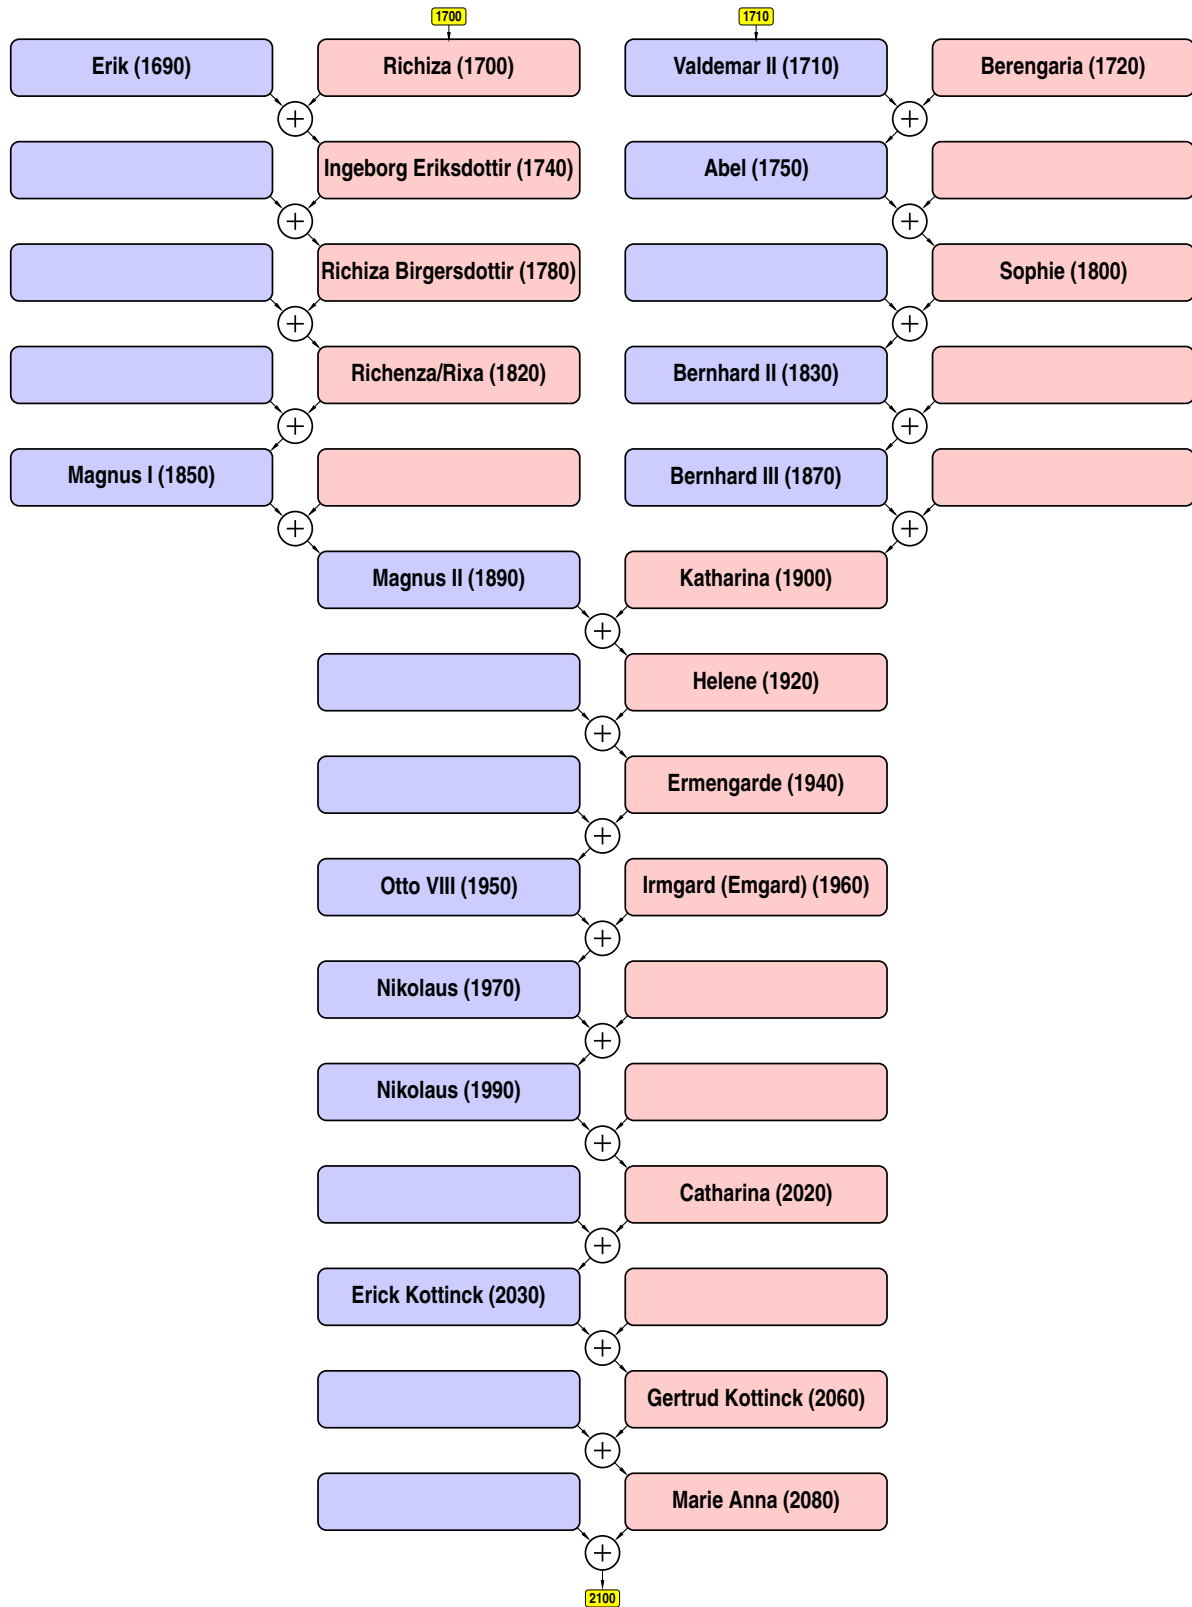

Meil oli kavas kirjutada üks pisike lugu Dr. Wernher von Brauni kolmekümnenda surmaaastapäeva tähistamiseks. Täiendavaks ajendiks oli ka viiekümne aasta möödumine kosmoselendude algusest, mille juures von Brauni otsest ja kaudset mõju oleks võimatu üle hinnata.

Kui me aga hakkasime koguma loo jaoks materjali, leidsime juhuslikult von Brauni sugupuu, mis ulatus kuni Valdemar I-ni ehk aastasse 1131. Meile kui maarahva päritoluga inimestele, tundus see uskumatu ja me püüdsime seda kontrollida. Loomulikult ei olnud meie käsutuses muud, kui internetis leiduv materjal. Hoolimata sellest jõudsime aastani 316. välja. Kuna me ei ole kasutanud originaalmaterjale siis võime ainult oletada, et meie tehtud sugupuu ei ole üldjoontes väga vale, kuid kindlasti peab arvestama võimalike ebatäpsustega.

Wernher von Braun'i sugupuu

1970. aasta veebruaris avaldati Huntsville'is (Alabama) Dr. Wernher von Braun'ile tänu aastatepikkuse töö eest raketitehnika arendamisel. Pildil on (alates vasakult) tütar Iris, abikaasa Maria, senaator John Sparkman, Alabama kuberner Albert Brewer, Dr. von Braun, poeg Peter ja tütar Margrit.