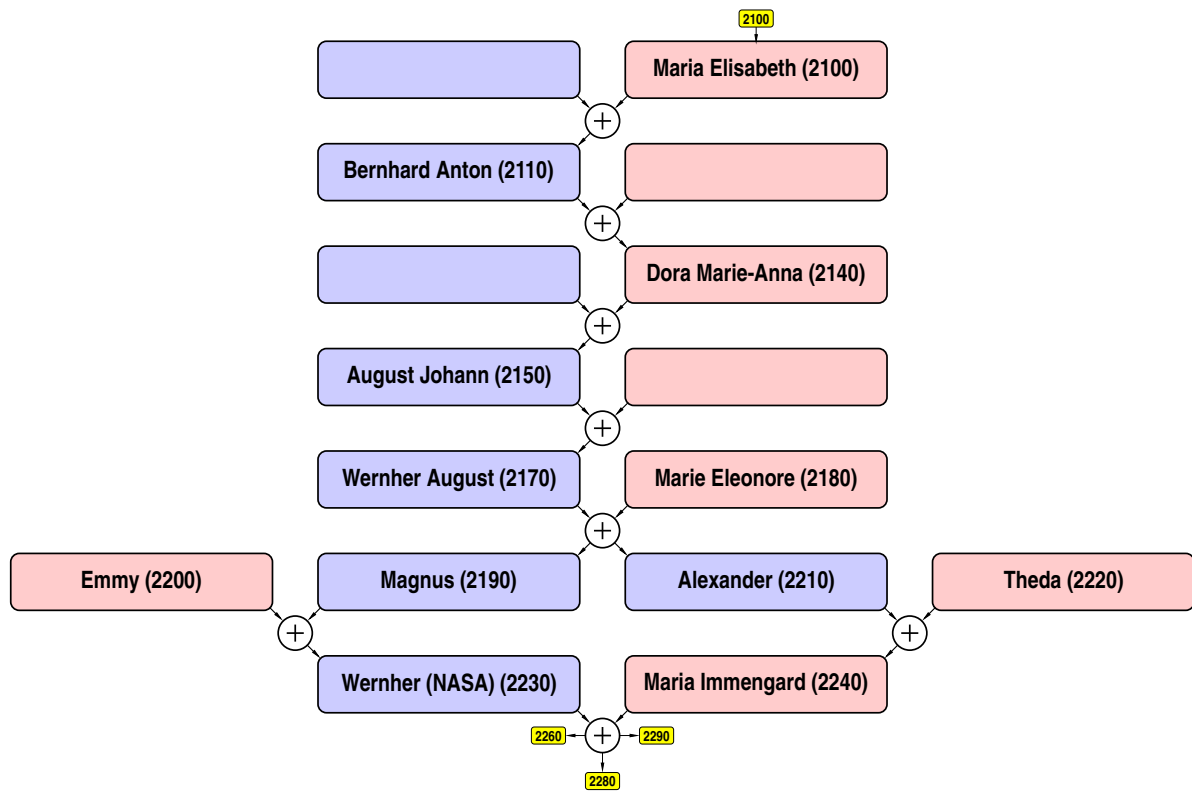

Meil oli kavas kirjutada üks pisike lugu Dr. Wernher von Brauni kolmekümnenda surmaaastapäeva tähistamiseks. Täiendavaks ajendiks oli ka viiekümne aasta möödumine kosmoselendude algusest, mille juures von Brauni otsest ja kaudset mõju oleks võimatu üle hinnata.

Kui me aga hakkasime koguma loo jaoks materjali, leidsime juhuslikult von Brauni sugupuu, mis ulatus kuni Valdemar I-ni ehk aastasse 1131. Meile kui maarahva päritoluga inimestele, tundus see uskumatu ja me püüdsime seda kontrollida. Loomulikult ei olnud meie käsutuses muud, kui internetis leiduv materjal. Hoolimata sellest jõudsime aastani 316. välja. Kuna me ei ole kasutanud originaalmaterjale siis võime ainult oletada, et meie tehtud sugupuu ei ole üldjoontes väga vale, kuid kindlasti peab arvestama võimalike ebatäpsustega.

Wernher von Braun'i sugupuu

1970. aasta veebruaris avaldati Huntsville'is (Alabama) Dr. Wernher von Braun'ile tänu aastatepikkuse töö eest raketitehnika arendamisel. Pildil on (alates vasakult) tütar Iris, abikaasa Maria, senaator John Sparkman, Alabama kuberner Albert Brewer, Dr. von Braun, poeg Peter ja tütar Margrit.